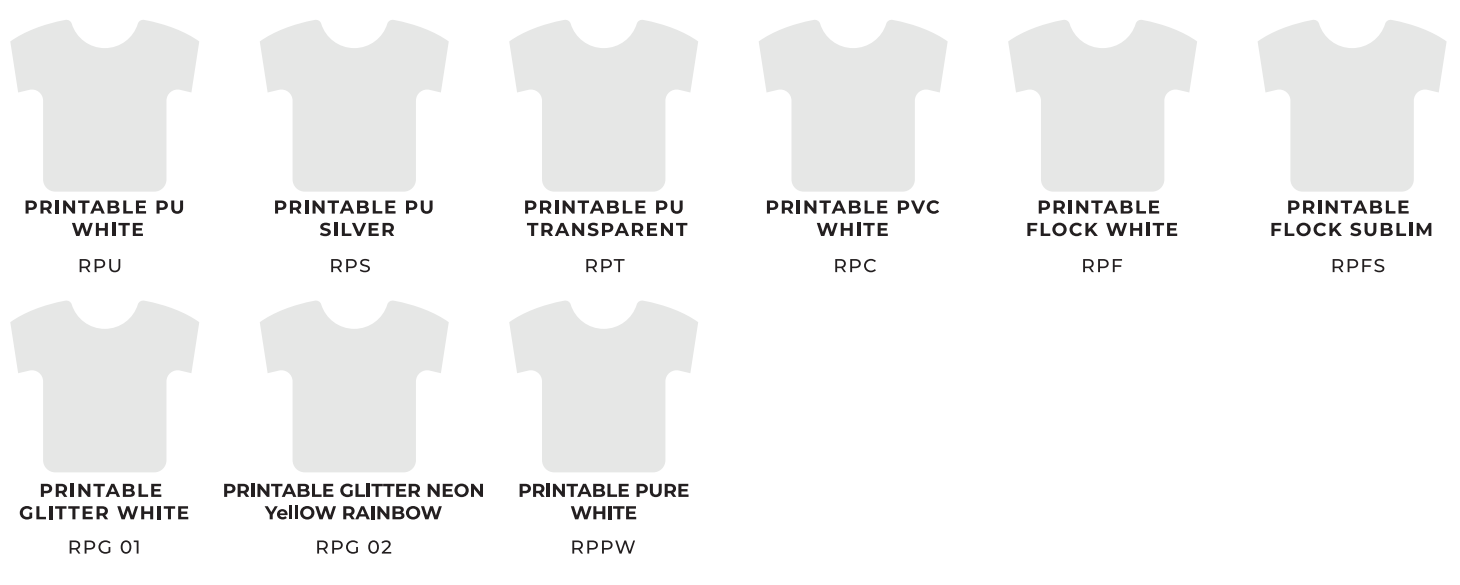

RHINOFLEX *PU*

RHINOFLEX *FLOCK*

RHINOFLEX *GLITTER*

RHINOFLEX *REFLECTIVE*

RHINOFLEX *GLITTER POLKA*

RHINOFLEX *SILICONE*

RHINOFLEX *PRINTABLE*

RHINOFLEX *FOIL*

RHINO TOOLS

Rhino Tools merupakan rangkaian alat-alat pendukung, yang didesain secara eksklusif oleh Rhino untuk membantu mempermudah produksi bisnis custom-mu. Terdiri dari beragam jenis alat pendukung, seperti Rhino Weeding Tool, Rhino Weeding table, Rhino Cutting Mat, Rhino Polyflex Remover, dan lain-lain, yang mampu menunjang proses produksi yang lebih maksimal. Solusi terbaik untuk bisnis custom-mu hanya di Rhino Indonesia.